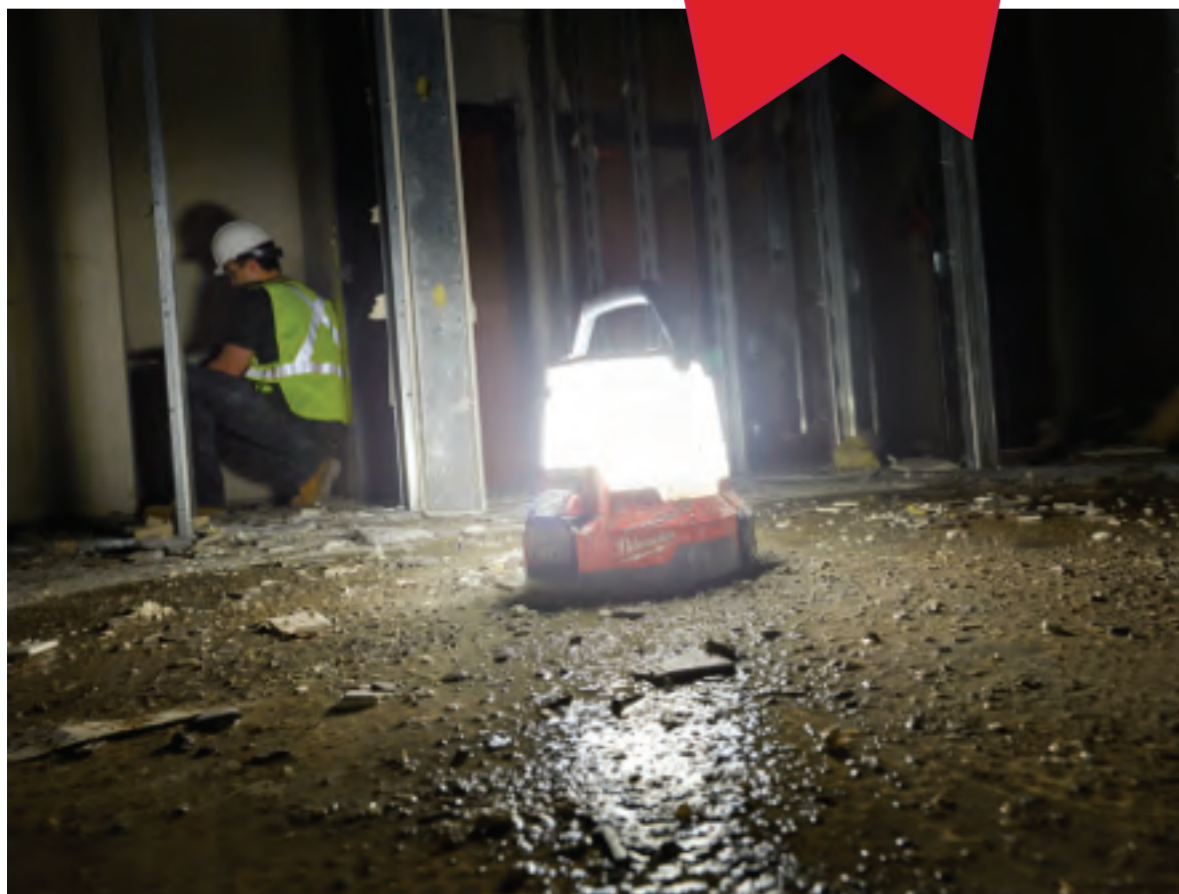

2145-20

M18™ RADIUS™ LED Compact Site Light

Luz de sitio inalámbrica

Capacidad de proporcionar luz en tareas, áreas y aplicaciones de sobrecarga

Lente de policarbonato de alto impacto y protección de ingreso IP54

B/.379.95